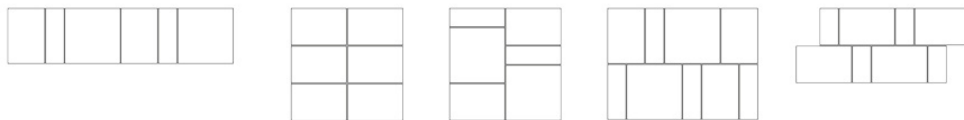

Doppelseitige Paneele

Mit doppelseitigen vertikalen Paneelen lassen sich im Büro bequem Zonen einrichten, die Nachhallzeit reduzieren und eine angenehmere Arbeitsatmosphäre schaffen. Es ist möglich, einen Bezugsstoff mit unterschiedlichen Farben auf beiden Seiten des Panels zu wählen und somit im Büro ein individuelles Interieur zu schaffen.