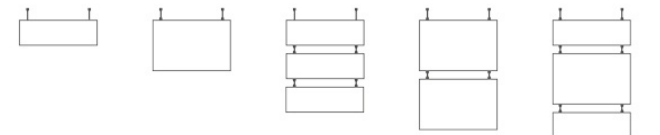

Doppelseitige Paneele

Mit doppelseitigen vertikalen Paneelen lassen sich im Büro bequem Zonen einrichten, die Nachhallzeit reduzieren und eine angenehmere Arbeitsatmosphäre schaffen. Es ist möglich, einen Bezugsstoff mit unterschiedlichen Farben auf beiden Seiten des Panels zu wählen und somit im Büro ein individuelles Interieur zu schaffen.