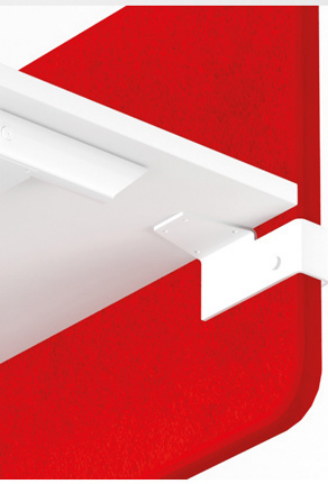

PROBST

B Ü R O M Ö B E L

Akustische höhenverstellbare Trennwände verleihen dem Arbeitsplatz Privatsphäre und verringern den Geräuschpegel. Das fördert die Konzentration auf die Arbeit, isoliert die Mitarbeiter jedoch nicht und ermöglicht die freie Kommunikation untereinander. Die Wände lassen sich auch bei Tischkombinationen einsetzen.

Einseitige Paneele

Mit einseitigen Paneelen bieten sich kreative Lösungen für ein effizientes Arbeitsumfeld mit akustischem Komfort. Diese Paneele können in unterschiedlichen Tiefen (40 oder 70 mm) an Wänden befestigt oder von der Decke abgehängt werden. Paneele unterschiedlicher Stärke und Farbe lassen sich einfach kombinieren.

Doppelseitige Paneele

Mit doppelseitigen vertikalen Paneelen lassen sich im Büro bequem Zonen einrichten, die Nachhallzeit reduzieren und eine angenehmere Arbeitsatmosphäre schaffen. Es ist möglich, einen Bezugsstoff mit unterschiedlichen Farben auf beiden Seiten des Panels zu wählen und somit im Büro ein individuelles Interieur zu schaffen.