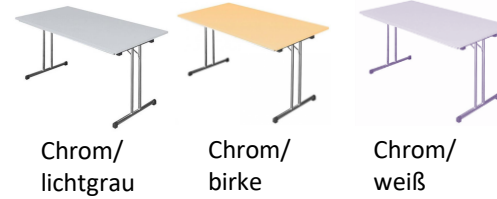

Möbel aus Metall

Tische	2
Flügeltürenschränke	4
Schiebetürenschränke	5
Spinde	6
Schliessfachschränke	8
Feuerschutzschränke	10

4-Fuss Tische

Lichtgrau/ Buche-Schwarz

Höhe 750mm

Art-Nr.	mm	netto
4F080080	800x800	69,-
4F120060	1200x600	74,-
4F120080	1200x800	84,-
4F140060	1400x600	86,-
4F140070	1400x700	88,-
4F140080	1400x800	89,-
4F160080	1600x800	99,-
4F180080	1800x800	119,-
4F200080	2000x800	129,-
4F200100	2000x1000	149,-

RAL7035

RAL9005/
Buche

Aufpreis für Buche 10%

Klapptische

Lichtgrau/ Birke / Weiß

Höhe 750mm

Art-Nr.	mm	netto
FBX HPL16080-A	1600x800	208,-

Klapptisch Gestell verchromt

Flügeltürenschränke

RAL5010

RAL7035

Lichtgrau/ Blau/

verstärkte Flügeltüren, pulverbeschichtet

Art-Nr.	HxBxT mm	netto
FT0750800	750x800x380 1 Fachboden, 1,5 Ordnerhöhen	129,-
FT1200800	1200x800x380 2 Fachböden, 3 Ordnerhöhen	139,-
FT1800800	1800x800x380 4 Fachböden, 4,5 Ordnerhöhen	159,-
FT1950924	1950x920x420 4 Fachböden, 5 Ordnerhöhen	199,-
FT1951204	1950x1200x420 4 Fachböden, 5 Ordnerhöhen	289,-