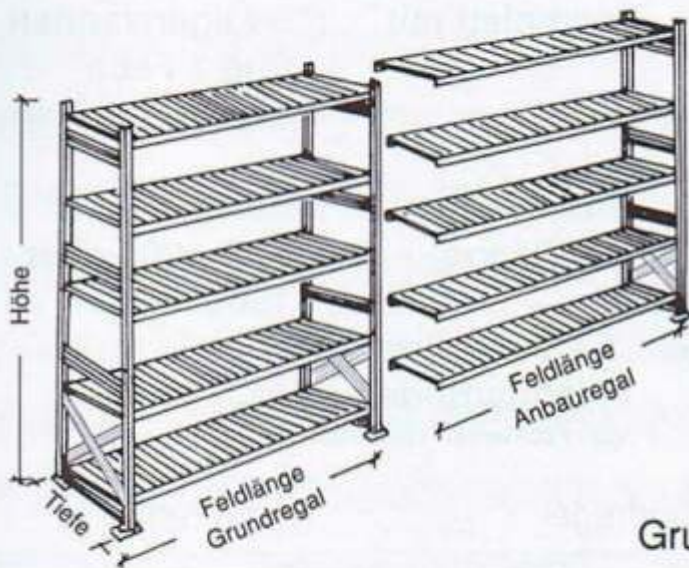

Fachbodenregal

Die Komplettregale

Fachbodenregale

Komplett mit: 5 Fachböden pro Feld

Höhe : ca. 2000 mm
Feldlänge : 900, 1200 oder 1500 mm

Tragkraft pro Boden : ca. 205 kg
 (bei Fachboden 1200 x 500)

Grundregal

Anbauregal

Feldlänge	Tiefe	Artikel-Nr.	Preis	Artikel-Nr	Preis
600 mm	320 mm	FG1 60 3220	102,43 €	FA1 60 3220	73,49 €
	400 mm	FG1 60 4020	108,65 €	FA1 60 4020	78,80 €
	500 mm	FG1 60 5020	117,50 €	FA1 60 5020	85,90 €
	600 mm	FG1 60 6020	129,98 €	FA1 60 6020	97,54 €
900 mm	320 mm	FG1 90 3220	112,98 €	FA1 90 3220	84,04 €
	400 mm	FG1 90 4020	121,15 €	FA1 90 4020	91,30 €
	500 mm	FG1 90 5020	132,65 €	FA1 90 5020	101,05 €
	600 mm	FG1 90 6020	150,23 €	FA1 90 6020	117,79 €
	800 mm	FG1 90 8020	183,13 €	FA1 90 8020	144,74 €
1050 mm	320 mm	FG1 10 3220	123,88 €	FA1 10 3220	94,94 €
	400 mm	FG1 10 4020	133,35 €	FA1 10 4020	103,50 €
	500 mm	FG1 10 5020	146,10 €	FA1 10 5020	114,50 €
	600 mm	FG1 10 6020	166,53 €	FA1 10 6020	134,09 €
1200 mm	320 mm	FG1 12 3220	131,73 €	FA1 12 3220	102,79 €
	400 mm	FG1 12 4020	142,15 €	FA1 12 4020	112,30 €
	500 mm	FG1 12 5020	156,45 €	FA1 12 5020	124,85 €
	600 mm	FG1 12 6020	179,68 €	FA1 12 6020	147,24 €
	800 mm	FG1 12 8020	219,03 €	FA1 12 8020	180,64 €
1350 mm	320 mm	FG1 13 3220	144,63 €	FA1 13 3220	115,69 €
	400 mm	FG1 13 4020	156,10 €	FA1 13 4020	126,25 €
	500 mm	FG1 13 5020	171,40 €	FA1 13 5020	139,80 €
	600 mm	FG1 13 6020	196,98 €	FA1 13 6020	164,54 €
1500 mm	320 mm	FG1 15 3220	150,58 €	FA1 15 3220	121,64 €
	400 mm	FG1 15 4020	163,10 €	FA1 15 4020	133,25 €
	500 mm	FG1 15 5020	179,95 €	FA1 15 5020	148,35 €
	600 mm	FG1 15 6020	208,33 €	FA1 15 6020	175,89 €
	800 mm	FG1 15 8020	254,93 €	FA1 15 8020	216,54 €