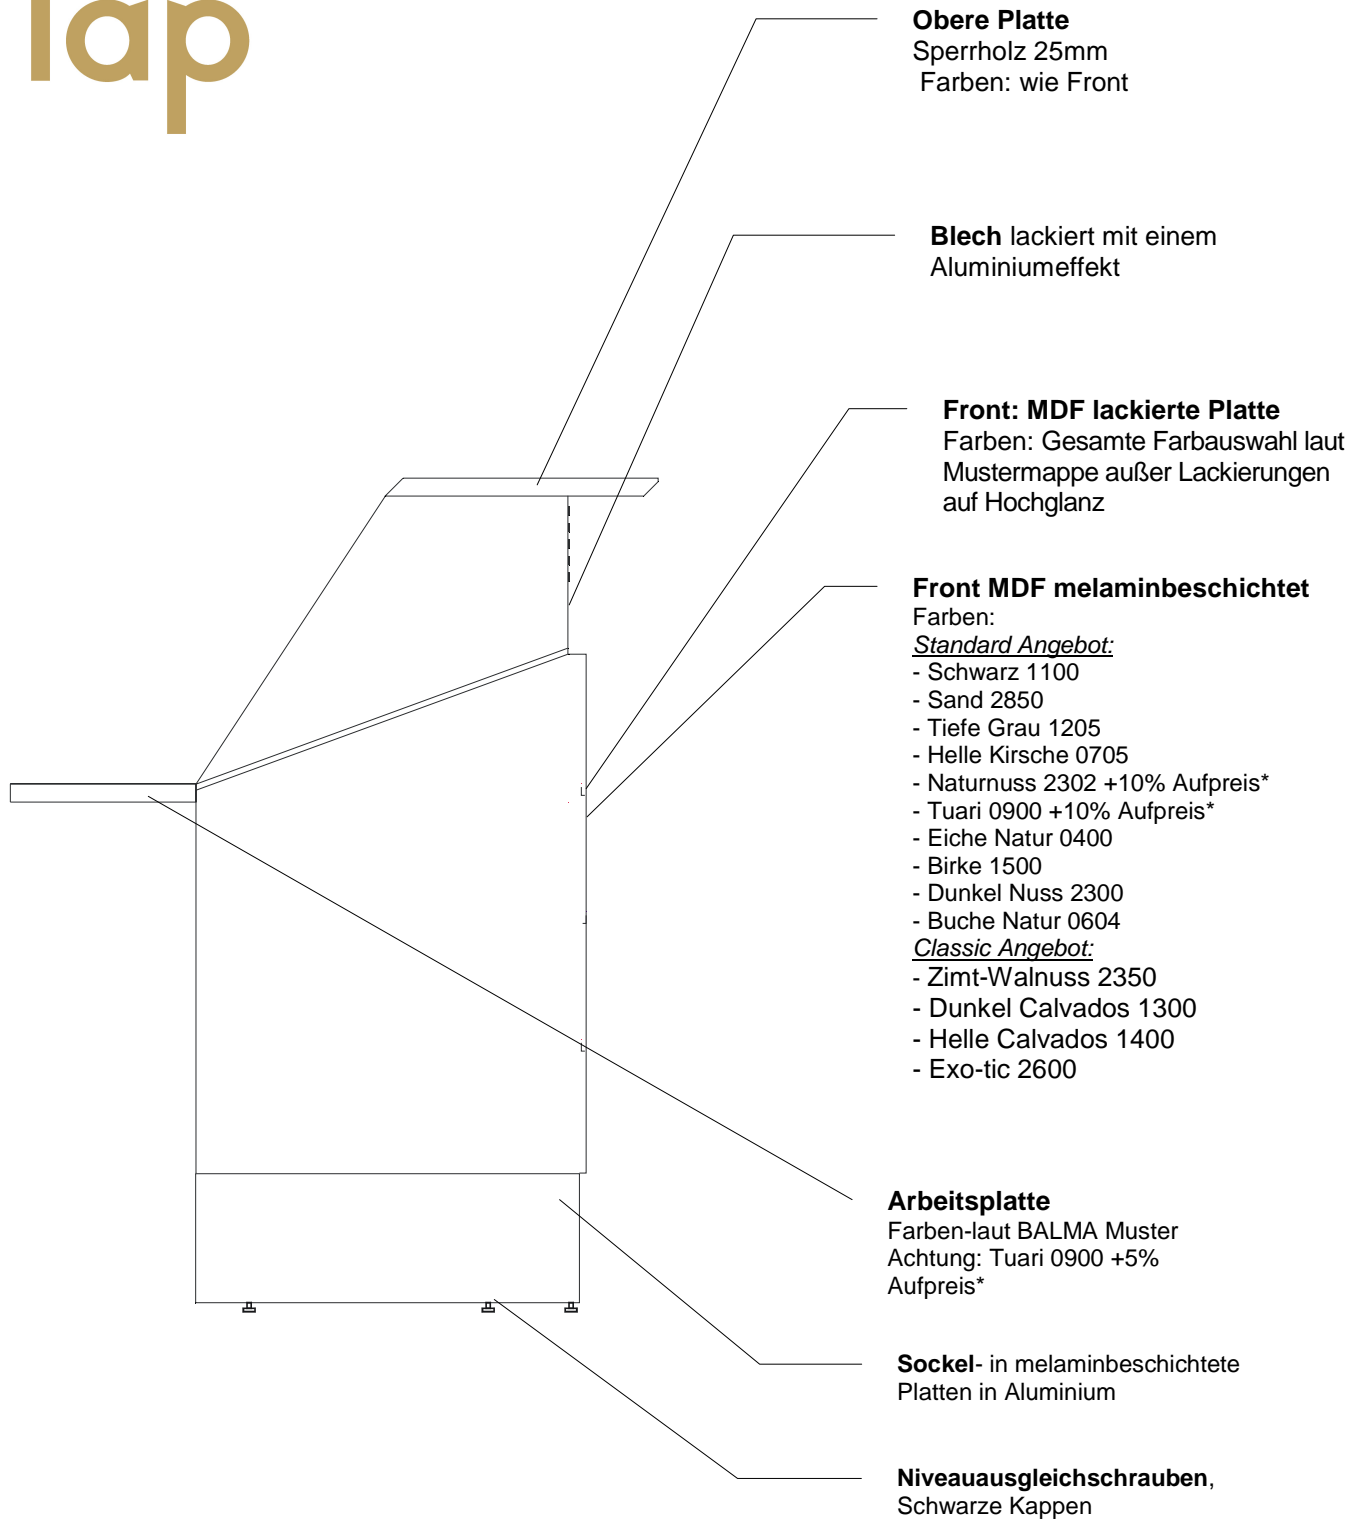

lap

* im Fall von zwei Elementen, die in der Ausführung mit Aufpreis erhältlich sind, kumulieren diese Aufpreise (Front Tuari und Platte Tuari – Aufpreis i. H. v. 15%)

Ansicht des Objektes	Abmessungen in cm			Katalognummer.	Nettopreis in Euro ohne MwSt.	
	Breite.	Tiefe	Höhe.		Front lackiert	Front melaminbeschichtet

Theken

	200	90	72/ 115	R-1	1 325	1 508
	160	90	72/ 115	R-2	1 081	1 229
	140	90	72/ 115	R-3	997	1 138
	120	90	72/ 115	R-4	842	954
	80	90	72/ 115	R-5	697	793