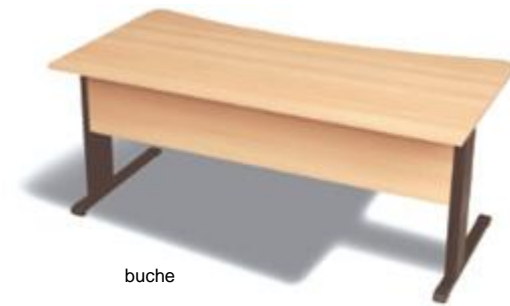

buche

H055	1800b x 900/800t x 750h	314,-