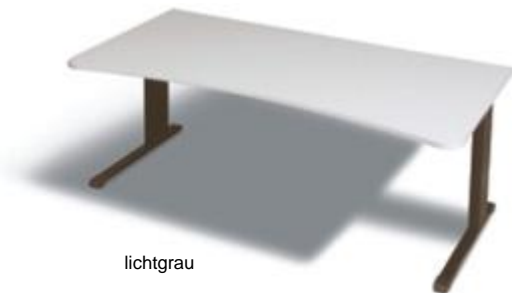

lichtgrau

G055	1800b x 900/800t x 750h	303,-