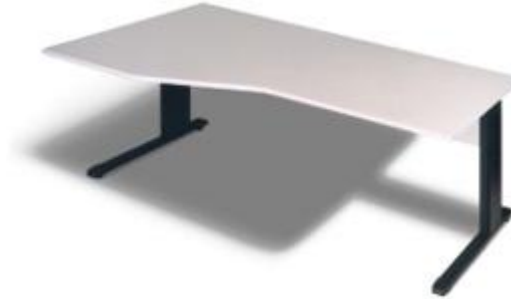

lichtgrau

Freiformtisch links

G040 links	1800b x 1000/800t x 750h	311,-
H040 links	1800b x 1000/800t x 750h	319,-

Ergotisch Platten 25mm, Fussgestell schwarz oder silber, abnehmbarer Kabelkanal in den Füßen