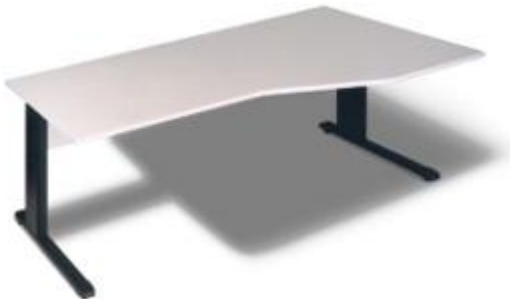

G004
lichtgrau

282,-

H004
buche

299,-

Schreibtische

weiß H...	lichtgrau G...	buche H...	ahorn H...
Buche dunkel H...	kirsche H...	merano H...	hacienda H...

Schreibtische Platten 25mm, Fussgestell schwarz oder silber, abnehmbarer Kabelkanal in den Füßen

lichtgrau

G018	800b x 800t x 750h	173,-
G017	1200b x 800t x 750h	190,-
G016	1600b x 800t x 750h	209,-

buche

H018	800b x 800t x 750h	177,-
H017	1200b x 800t x 750h	196,-
H016	1600b x 800t x 750h	216,-

Freiformtisch rechts

Platten 25mm, Fussgestell schwarz oder silber, abnehmbarer Kabelkanal in den Füßen

lichtgrau

G039 rechts	1800b x 1000/800t x 750h	311,-
H039 rechts	1800b x 1000/800t x 750h	319,-

Freiformtisch links

G040 links	1800b x 1000/800t x 750h	311,-
H040 links	1800b x 1000/800t x 750h	319,-