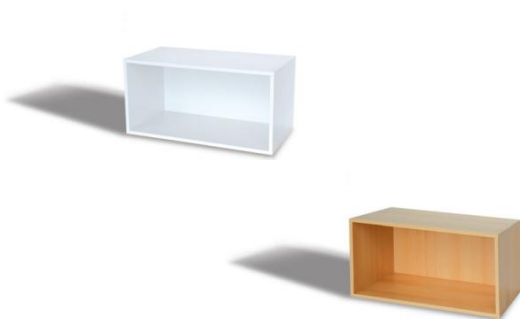

G036
lichtgrau
372,-

H036
buche
390,-

Prospektregal
800b x 400t x 2150h
5x Prospektablage mit aufgesetzter Kante
8mm Sichtrückwand

G037
lichtgrau
312,-

H037
buche
328,-

Aufsatzschränke

weiß H...	lichtgrau G...	buche H...	ahorn H...
Buche dunkel H...	kirsche H...	merano H...	hacienda H...

Aufsatzschrank 1OH

800b x 400t x 400h
1 Ordnerhöhe offenes Regal
8mm Sichrückwand

G121
lichtgrau

99,-

H121
buche

119,-

Aufsatzschrank 1OH

800b x 400t x 400h
1 Ordnerhöhe Türen mit Schloß
8mm Sichrückwand